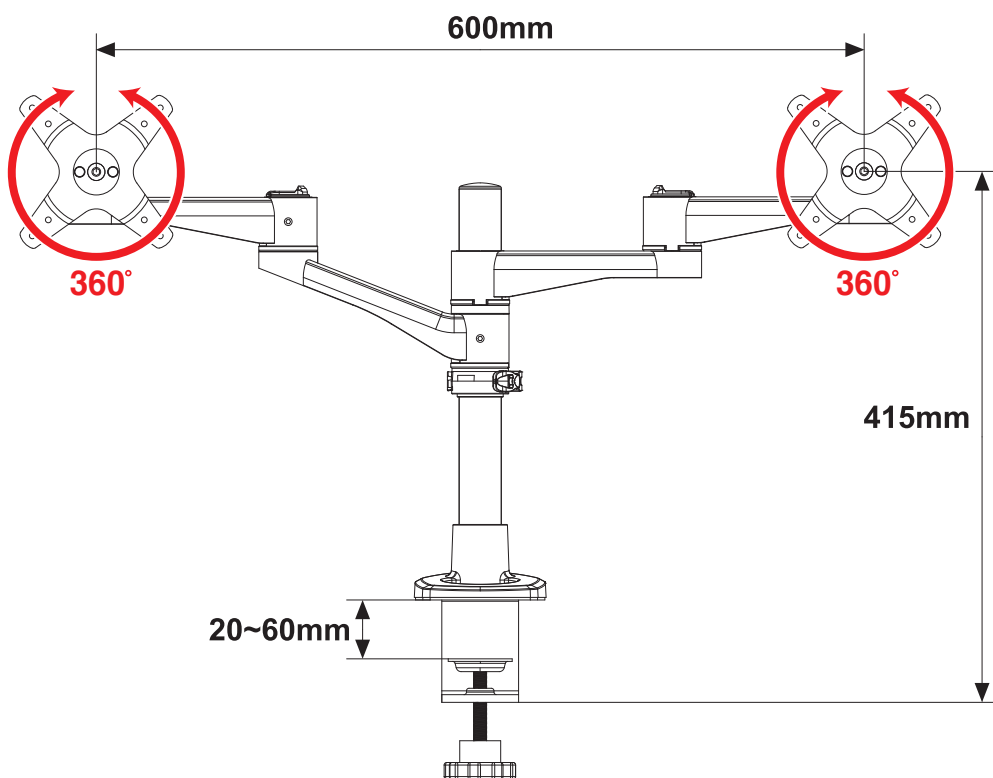

モニターアーム (2面タイプ) ARM210

真上から見た図

正面から見た図

真横から見た図